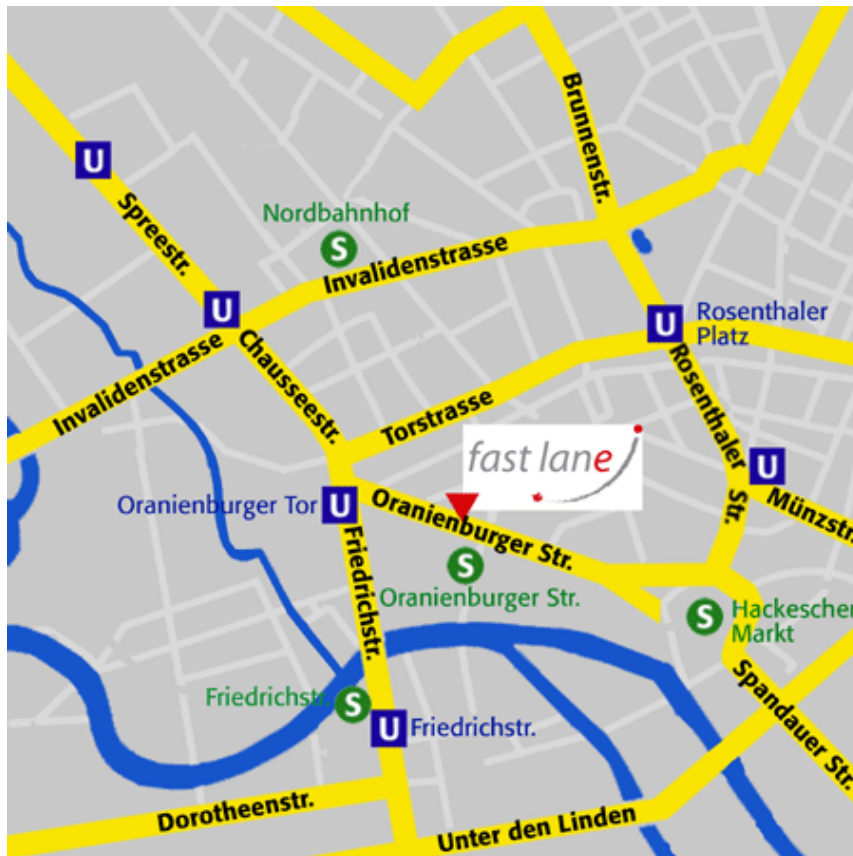

Fast Lane Institute for Knowledge Transfer GmbH
Oranienburger Straße 66 / 1. floor
D-10117 Berlin - Mitte
Phone: +49 30 81 45 133 10
Fax: +49 30 97 00 48 55
E-Mail: info@flane.de
Internet: <http://www.flane.de/>